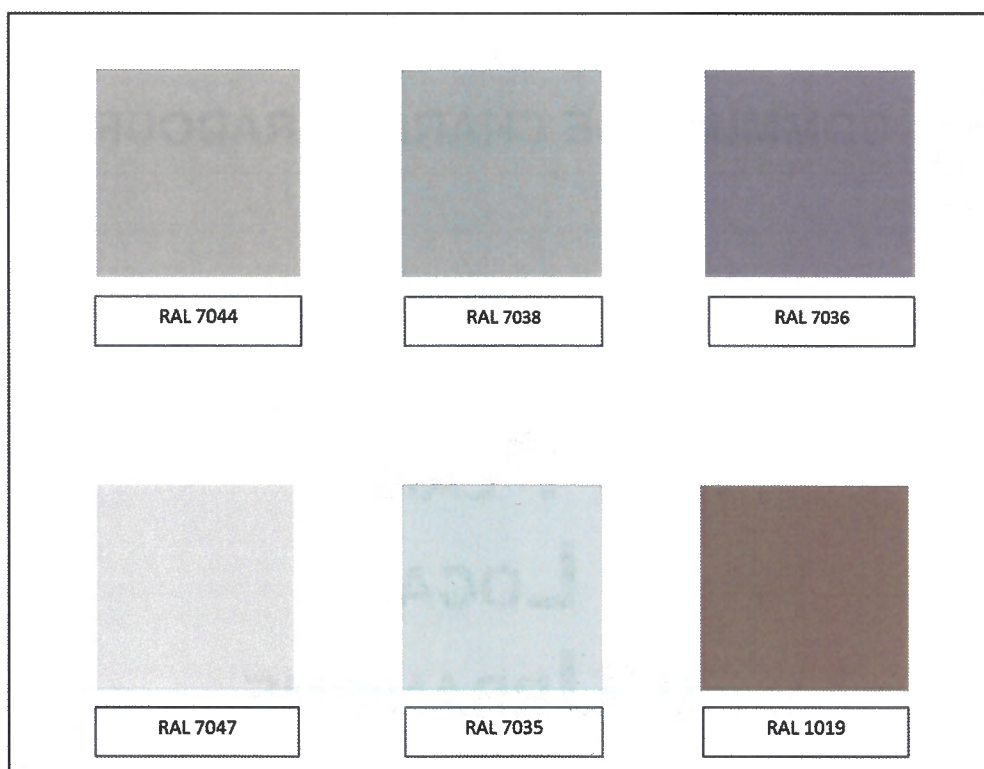

9. ANNEXE

DEPARTEMENT DE LA MOSELLE

COMMUNE DE CHARLY-ORADOUR

PLAN LOCAL D'URBANISME

NUANCIER COMMUNAL.

Les teintes pour les matériaux :

Les teintes pour les menuiseries :